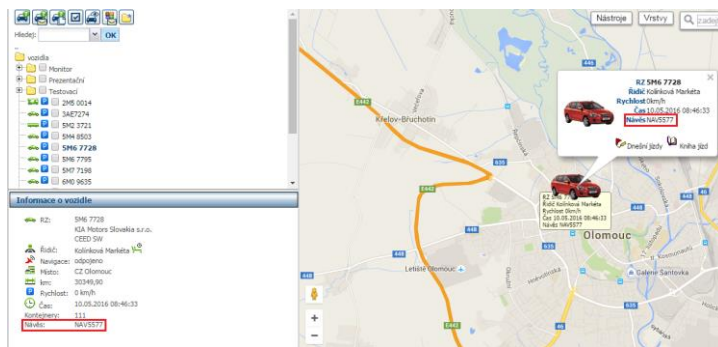

## NOVINKA – vylepšený Průběh dne s volbou nastavení

Volbu „Průběh dne“, kterou najdete v pravé dolní části záložky „Dispečink“, jsme doplnili o

známou ikonu  .

Pomocí ní pak můžete libovolně nastavit, které veličiny chcete sledovat a zároveň definovat jejich barvu. Checkboxy mají pouze informativní charakter.

# NOVINKA – zobrazení návěšů v mapě

Nově pro Vás zajišťujeme zobrazení aktuálních pozic připojených a odpojených návěšů. Připojení a odpojení se odehrává buď automaticky (nutné propojení návěšu a tahače) nebo za součinnosti aplikace WD Fleet.