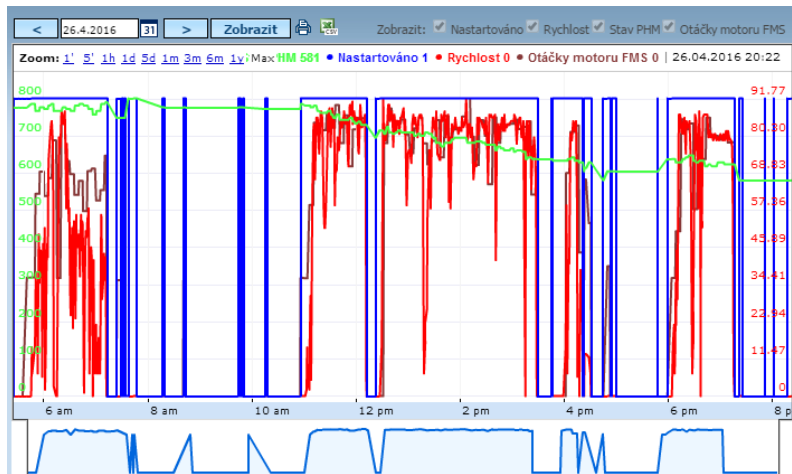

## NOVINKA – vylepšený Průběh dne s volbou nastavení

Volbu „Průběh dne“, kterou najdete v pravé dolní části záložky „Dispečink“, jsme doplnili o

známou ikonu  .

Pomocí ní pak můžete libovolně nastavit, které veličiny chcete sledovat a zároveň definovat jejich barvu. Checkboxy mají pouze informativní charakter.

# NOVINKA – zobrazení návěšů v mapě

Nově pro Vás zajišťujeme zobrazení aktuálních pozic připojených a odpojených návěšů. Připojení a odpojení se odehrává buď automaticky (nutné propojení návěšu a tahače) nebo za součinnosti aplikace WD Fleet.