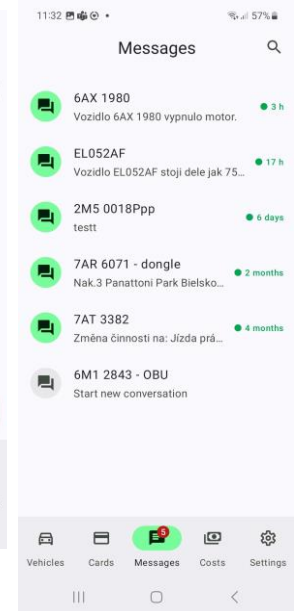

NOVINKA – Nová mobilní aplikace WEBDISPEČINK

Chystáme pro vás zcela novou mobilní aplikaci WEBDISPEČINK.

Okamžitý přehled nad svými vozidly, uzávěrka knihy jízd, identifikace řidičů, zadávání účelů a nákladů k vozidlu, zasilání zpráv, to vše lze s novou aplikací WEBDISPEČINK.

Stáhněte si beta verzi a vyzkoušejte si ji!