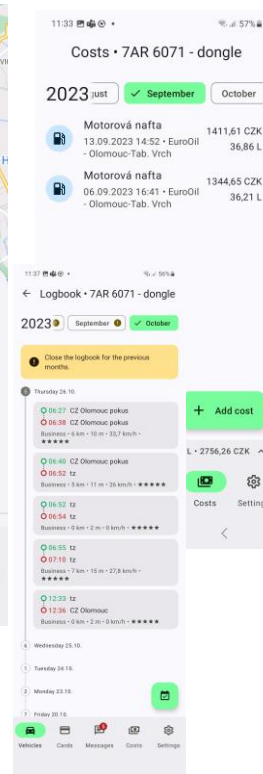

NOVINKA – Nová mobilní aplikace WEBDISPEČINK

Chystáme pro vás zcela novou mobilní aplikaci WEBDISPEČINK.

Okamžitý přehled nad svými vozidly, uzávěrka knihy jízd, identifikace řidičů, zadávání účelů a nákladů k vozidlu, zasilání zpráv, to vše lze s novou aplikací WEBDISPEČINK.

Stáhněte si beta verzi a vyzkoušejte si ji!