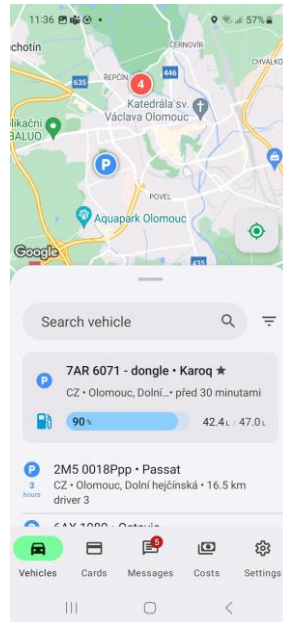

NOVINKA – Nová mobilní aplikace WEBDISPEČINK

Chystáme pro vás zcela novou mobilní aplikaci WEBDISPEČINK.

Okamžitý přehled nad svými vozidly, uzávěrka knihy jízd, identifikace řidičů, zadávání účelů a nákladů k vozidlu, zasilání zpráv, to vše lze s novou aplikací WEBDISPEČINK.

Stáhněte si beta verzi a vyzkoušejte si ji!